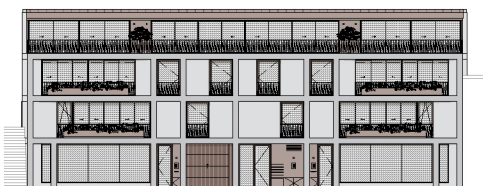

Piso 4

T1

com closet e
2 wc's

Área apartamento
51 m²

Classe energética

A

Fachada Rua

Planta

Fachada Jardim