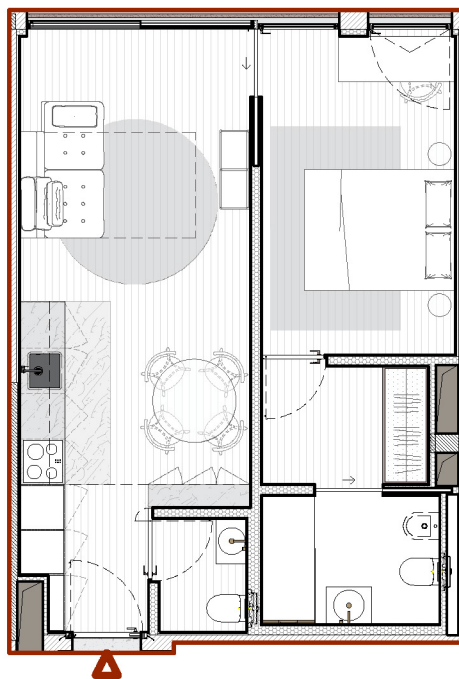

Piso 4

T1

com closet e
2 wc's

Área apartamento
51 m²

Classe energética

A

Fachada Rua

Planta

Fachada Jardim