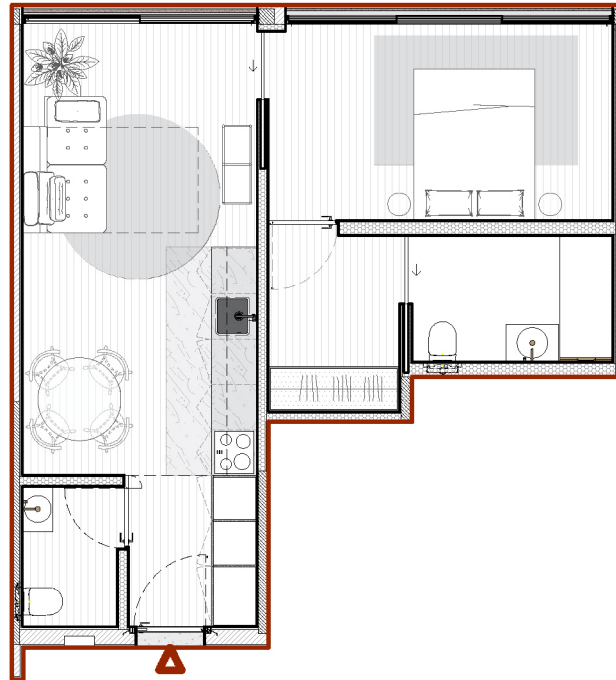

N

Piso 4

T1

com closet e
2 wc's

Área apartamento
54 m²

Classe energética

A

Fachada Rua

Planta

Fachada Jardim