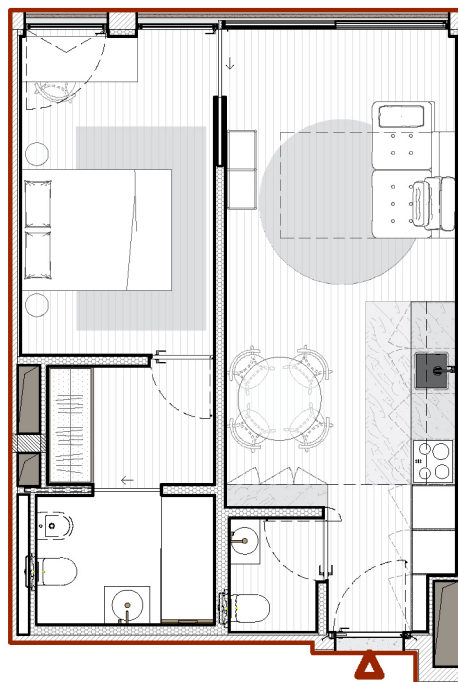

M

Piso 4

T1
com closet e
2 wc's

Área apartamento
51 m²

Classe energética
A

Fachada Rua

Planta

Fachada Jardim