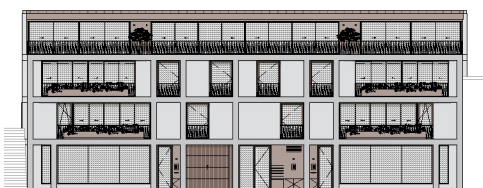

H

Piso 3

T1

com closet e
2 wc's

Área apartamento
53 m²

Classe energética

A

Fachada Rua

Planta

Fachada Jardim