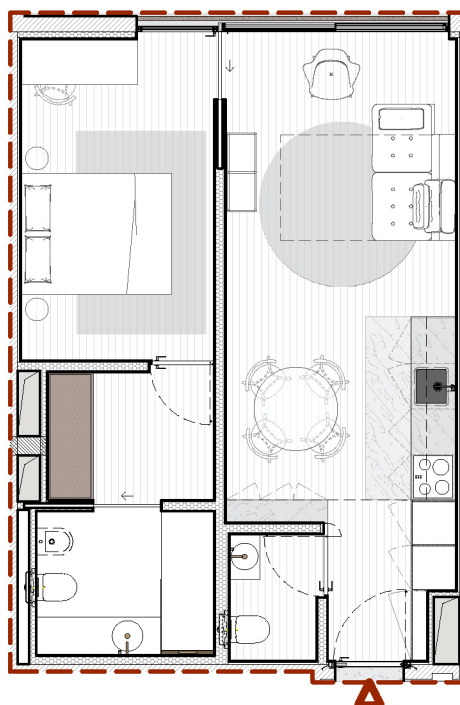

H

Piso 3

T1

com closet e
2 wc's

Área apartamento
53 m²

Classe energética

A

Fachada Rua

Planta

Fachada Jardim