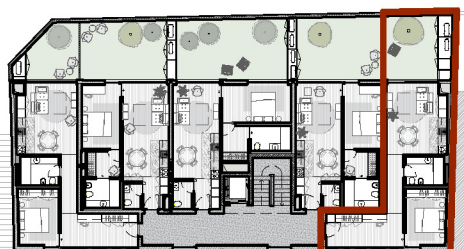

F

Piso 2

T1
com jardim privado
e mini-office

Área apartamento
62 m²

Área jardim
21 m²

Área total
83 m²

Classe energética

A

Fachada Rua

Planta

Fachada Jardim