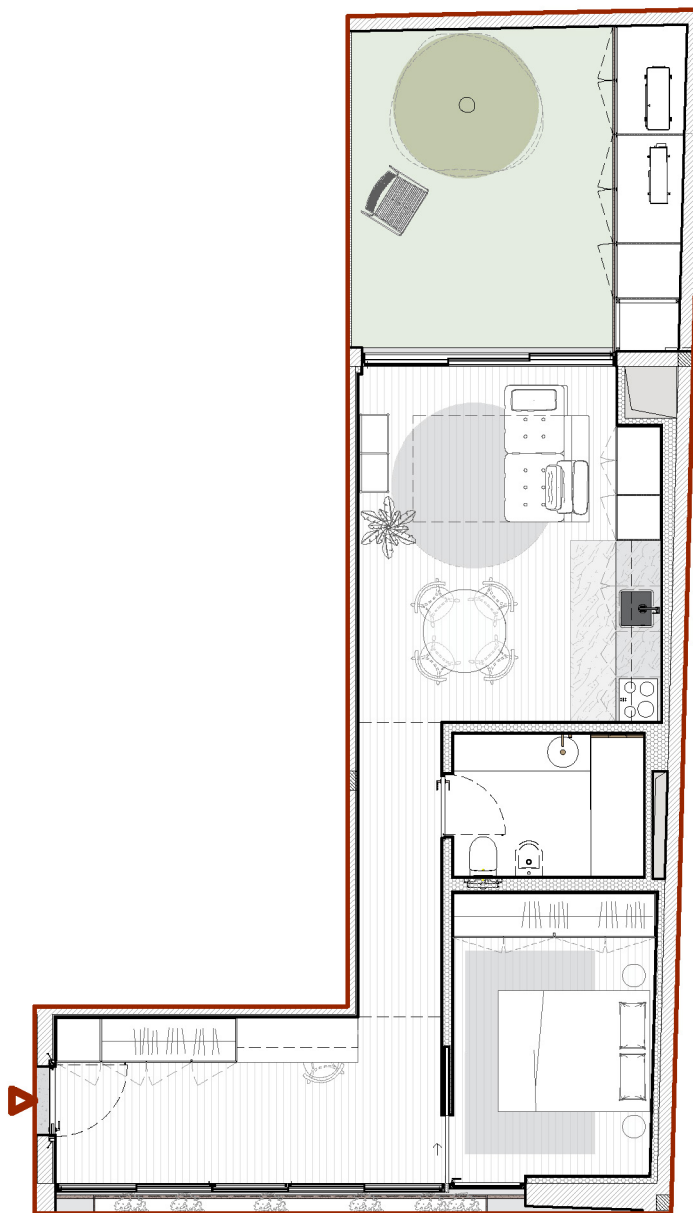

F

Piso 2

T1
com jardim privado
e mini-office

Área apartamento
62 m²

Área jardim
21 m²

Área total
83 m²

Classe energética

A

Fachada Rua

Planta

Fachada Jardim