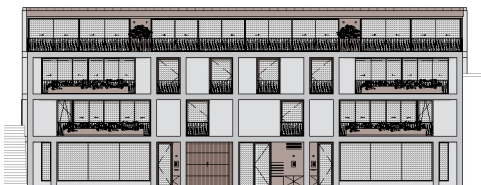

E

Piso 2

T1

com jardim privado,
closet e
2 wc's

Área apartamento
53 m²

Área jardim
26 m²

Área total
79 m²

Classe energética

A

Fachada Rua

Planta

Fachada Jardim