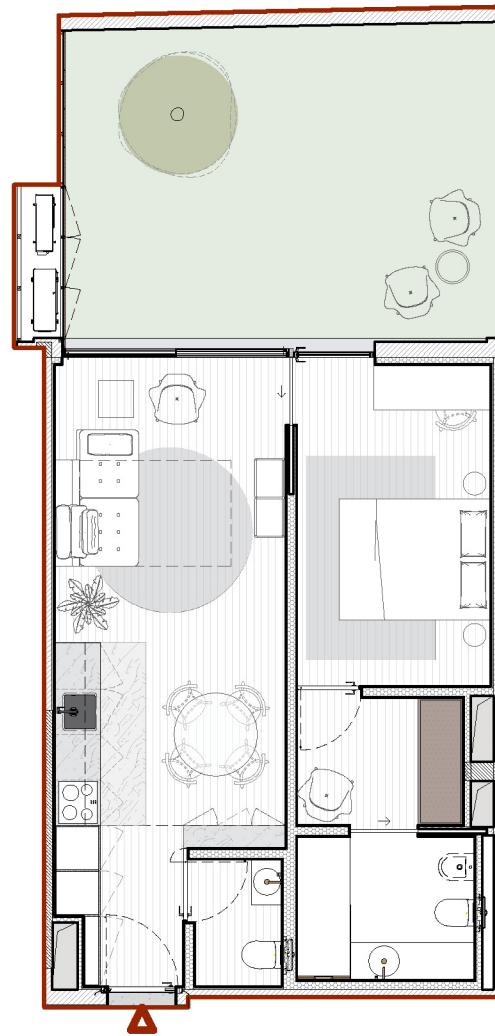

E

Piso 2

T1

com jardim privado,
closet e
2 wc's

Área apartamento
53 m²

Área jardim
26 m²

Área total
79 m²

Classe energética

A

Fachada Rua

Planta

Fachada Jardim