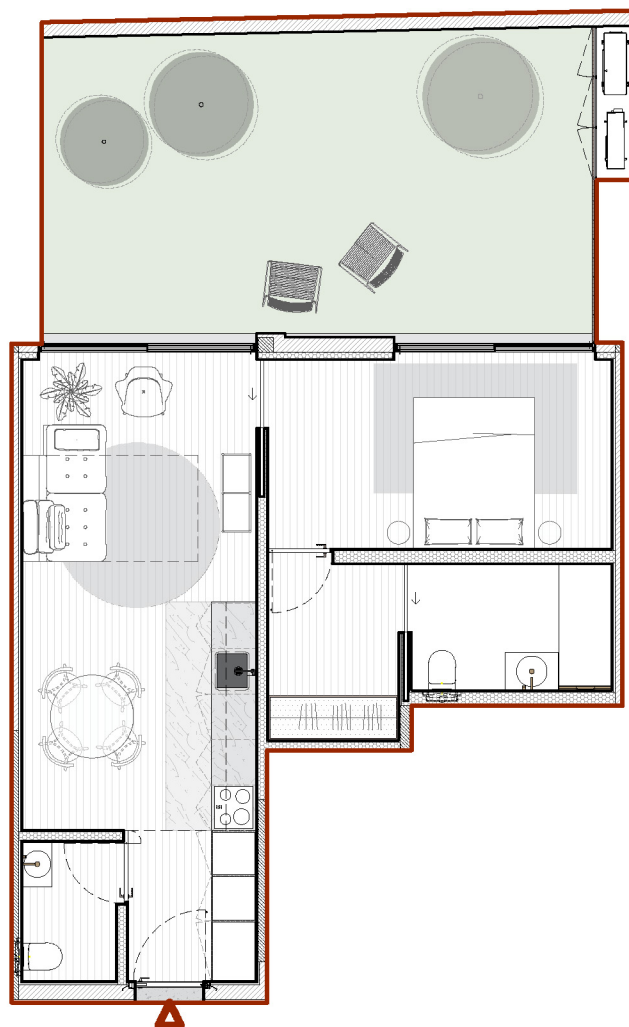

D

Piso 2

T1

com jardim privado,
closet e
2 wc's

Área apartamento
54 m²

Área jardim
32 m²

Área total
86 m²

Classe energética

A

Fachada Rua

Planta

Fachada Jardim