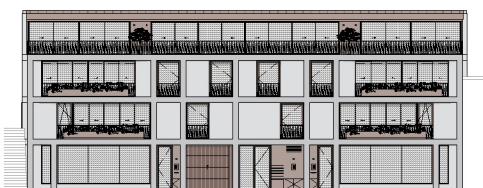

D

Piso 2

T1

com jardim privado,
closet e
2 wc's

Área apartamento
54 m²

Área jardim
32 m²

Área total
86 m²

Classe energética

A

Fachada Rua

Planta

Fachada Jardim