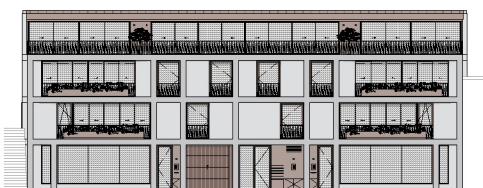

## T1

com jardim privado,  
closet e  
2 wc's

Área apartamento  
53 m<sup>2</sup>

Área jardim  
26 m<sup>2</sup>

Área total  
79 m<sup>2</sup>

Classe energética

## A

Fachada Rua

Planta

Fachada Jardim