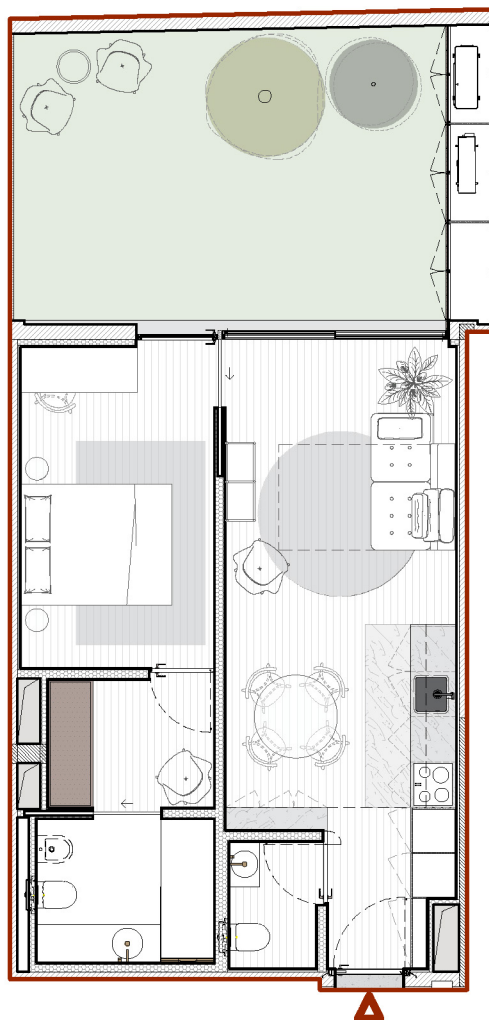

# C

Piso 2

## T1

com jardim privado,  
closet e  
2 wc's

Área apartamento  
53 m<sup>2</sup>

Área jardim  
26 m<sup>2</sup>

Área total  
79 m<sup>2</sup>

Classe energética

## A

Fachada Rua

Planta

Fachada Jardim