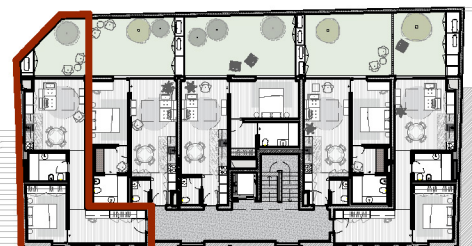

B

Piso 2

T1

com jardim privado
e mini-office

Área apartamento
62 m²

Área jardim
14 m²

Área total
76 m²

Classe energética

A

Fachada Rua

Planta

Fachada Jardim