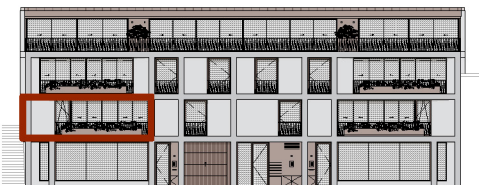

B

Piso 2

T1

com jardim privado
e mini-office

Área apartamento
62 m²

Área jardim
14 m²

Área total
76 m²

Classe energética

A

Fachada Rua

Planta

Fachada Jardim